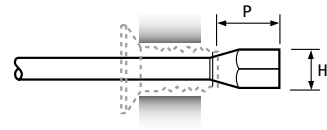

Mandrel / Aiguille / Nietdorn / Spring / Ressort d'aiguille / Nietdornfeder /  
Mandrino / Mandril Molla / Muelle

ø nom.	Nose Nez Mundstück Testata Boquilla Part No/ref.	Description Description Beschreibung Descrizione Descripción	H A/F	P	Mandrel Aiguille Nietdorn Mandrino Mandril Part No/ref	Spring Ressort d'aiguille Nietdornfeder Molla Muelle Part No/ref
<b>Rivscrew® 1722 / 1723</b>						
2.8	07271-03000	Standard cam operated	1.65	3.23	07271-06030	07271-06630
	07271-08600	Long			07271-07030	07271-07630
3.0	07271-03000	Standard cam operated	1.65	3.23	07271-06030	07271-06630
	07271-08600	Long			07271-07030	07271-07630
3.5	07271-03500	Standard cam operated	2.10	3.35	07271-06035	07271-06635
	07271-08700	Long			07271-07035	07271-07635
4.0	07271-04000	Standard cam operated	2.62	3.81	07271-06140	07271-06640
	07271-08800	Long			07271-07140	07271-07640
<b>Rivscrew® 1772 Series (preformed head)</b>						
2.8	07150-03004	Standard	1.65	3.23	07271-06030	07271-06630
	07170-04600	Standard cam operated				
3.0	07150-03004	Standard	1.65	3.23	07271-06030	07271-06630
	07170-04600	Standard cam operated				
3.5	07150-03004	Standard	2.10	3.35	07271-06035	07271-06635
	07170-04600	Standard cam operated				
4.0	07150-03005	Standard	2.62	3.81	07271-06140	07271-06640
	07170-04700	Standard cam operated				
<b>Rivscrew® 1733 Series (preformed head)</b>						
4.8	07150-03006	Standard	2.62	3.81	07271-06140	07271-06640
	07150-04006	Long			07271-07140	07271-07640
<b>Rivscrew® PL 1742 (preformed head)</b>						
3.0 3.5	07170-04600	Standard cam operated	1.65	3.75	07279-06429	07271-06630
4.0	07150-03005	Standard	2.10	3.35	07271-06035	07271-06635
4.5			2.62	3.81	07271-06140	07271-06640

all dimensions in mm / en millimètres / alle Maße in mm / in millimetri / en milímetros