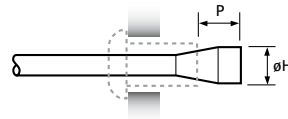

Mandrel / Aiguille / Nietdorn / Spring / Ressort d'aiguille / Nietdornfeder /
Mandrino / Mandril Molla / Muelle

Short Reach (S/R) mandrel

ø nom.	Description Beschreibung Descrizione Descripción	ø H	P max.	P S/R max.	Standard Nose Equipment Nez de pose Standard Standard-Mundstück Testata Standard Boquilla Estándar		Long Nose Equipment Nez de pose Long Langes Mundstück Testata Lunga Boquilla Larga		
					Mandrel¹⁾ Part No/ref	Spring Part No/ref	Mandrel³⁾ Part No/ref	Spring Part No/ref	
2.4 (3/32") Brass, Aluminium	as rec.	Standard green	1.84	4.22	1.80	07150-06003		07150-07003	07150-07803
	+ 0.04	1. oversize yellow	1.88	4.42	1.98	07150-06303¹⁾	07150-06803²⁾	S/R only =07150-09103	
	+ 0.09	2. oversize blue	1.93	4.70	N/A	07150-06103		07150-07103	
3.2 (1/8") Aluminium Steel, Brass Chobert® / Grovit®	as rec.	Standard green	2.24	5.49	2.29	07150-06004	07150-06804	07150-07004	07150-07804
	+ 0.10	1. oversize yellow	2.34	6.02	2.49	07150-06104		07150-07104	
	+ 0.25	2. oversize blue	2.49	6.81	2.79	07150-06204		07150-07204	
	+ 0.35	3. oversize red	2.59	7.32	3.00	07150-06304		07150-07304	
3.2 (1/8") Double Flush Chobert®	as rec.	Standard green	2.24	N/A	2.29	07150-08004	07271-06630	N/A	N/A
	+ 0.10	1. oversize yellow	2.34	N/A	2.49	07150-08104			
	+ 0.25	2. oversize blue	2.49	N/A	2.79	07150-08204			
4.0 (5/32") Aluminium, Steel, Brass	as rec.	Standard green	2.72	6.20	2.54	07150-06005	07170-06875	07150-07005	07170-07875
	+ 0.20	1. oversize yellow	2.92	7.21	2.95	07150-06105		07150-07105	
	+ 0.38	2. oversize blue	3.10	8.13	3.30	07150-06205		07150-07205	
	+ 0.63	3. oversize red	3.35	9.45	3.81	07150-06305		07150-07305	
4.8 (3/16") Aluminium, Steel, Brass	as rec.	Standard green	3.35	6.27	2.59	07150-06006	07170-06876	07150-07006	07170-07876
	+ 0.35	1. oversize yellow	3.71	8.13	3.30	07150-06106		07150-07106	
	+ 0.60	2. oversize blue	3.96	9.45	3.81	07150-06206		07150-07206	
6.4 (1/4") Alum., Steel	as rec.	Standard green	4.67	6.81	2.79	07150-06008	07150-06808	07150-07008	07150-07808
	+ 0.30	1. oversize yellow	4.98	8.38	3.40	07150-06108		07150-07108	

all dimensions in mm / en millimètres / alle Maße in mm / in millimetri / en milímetros