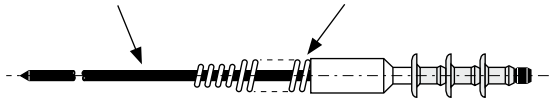

Mandrel / Aiguille / Nietdorn / Spring / Ressort d'aiguille / Nietdornfeder /
Mandrino / Mandril Molla / Muelle

Short Reach (S/R) mandrel

ø nom.	Description Beschreibung Descrizione Descripción	ø H	P max.	P S/R max.	Standard Nose Equipment Nez de pose Standard Standard-Mundstück Testata Standard Boquilla Estándar		Long Nose Equipment Nez de pose Long Langes Mundstück Testata Lunga Boquilla Larga		
					Mandrel¹⁾ Part No/ref	Spring Part No/ref	Mandrel³⁾ Part No/ref	Spring Part No/ref	
2.4 (3/32") Brass, Aluminium	as rec.	Standard green	1.84	4.22	1.80	07150-06003		07150-07003	07150-07803
	+ 0.04	1. oversize yellow	1.88	4.42	1.98	07150-06303¹⁾	07150-06803²⁾	S/R only =07150-09103	
	+ 0.09	2. oversize blue	1.93	4.70	N/A	07150-06103		07150-07103	
3.2 (1/8") Aluminium Steel, Brass Chobert® / Grovit®	as rec.	Standard green	2.24	5.49	2.29	07150-06004	07150-06804	07150-07004	07150-07804
	+ 0.10	1. oversize yellow	2.34	6.02	2.49	07150-06104		07150-07104	
	+ 0.25	2. oversize blue	2.49	6.81	2.79	07150-06204		07150-07204	
	+ 0.35	3. oversize red	2.59	7.32	3.00	07150-06304		07150-07304	
3.2 (1/8") Double Flush Chobert®	as rec.	Standard green	2.24	N/A	2.29	07150-08004	07271-06630	N/A	N/A
	+ 0.10	1. oversize yellow	2.34	N/A	2.49	07150-08104			
	+ 0.25	2. oversize blue	2.49	N/A	2.79	07150-08204			
4.0 (5/32") Aluminium, Steel, Brass	as rec.	Standard green	2.72	6.20	2.54	07150-06005	07170-06875	07150-07005	07170-07875
	+ 0.20	1. oversize yellow	2.92	7.21	2.95	07150-06105		07150-07105	
	+ 0.38	2. oversize blue	3.10	8.13	3.30	07150-06205		07150-07205	
	+ 0.63	3. oversize red	3.35	9.45	3.81	07150-06305		07150-07305	
4.8 (3/16") Aluminium, Steel, Brass	as rec.	Standard green	3.35	6.27	2.59	07150-06006	07170-06876	07150-07006	07170-07876
	+ 0.35	1. oversize yellow	3.71	8.13	3.30	07150-06106		07150-07106	
	+ 0.60	2. oversize blue	3.96	9.45	3.81	07150-06206		07150-07206	
6.4 (1/4") Alum., Steel	as rec.	Standard green	4.67	6.81	2.79	07150-06008	07150-06808	07150-07008	07150-07808
	+ 0.30	1. oversize yellow	4.98	8.38	3.40	07150-06108		07150-07108	

all dimensions in mm / en millimètres / alle Maße in mm / in millimetri / en milímetros