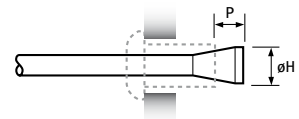

Mandrel / Aiguille / Nietdorn / Spring / Ressort d'aiguille / Nietdornfeder /
Mandrino / Mandril Molla / Muelle

Short Reach (S/R) mandrel

ø nom.	Description Beschreibung Descrizione Descripción	ø H	P max.	P S/R max.	Standard Nose Equipment Nez de pose Standard Standard-Mundstück Testata Standard Boquilla Estándar		Long Nose Equipment Nez de pose Long Langes Mundstück Testata Lunga Boquilla Larga		
					Mandrel¹⁾ Part No/ref	Spring Part No/ref	Mandrel³⁾ Part No/ref	Spring Part No/ref	
2.4 (3/32") Brass, Aluminium	as rec.	Standard green	1.84	4.22	1.80	07150-06003		07150-07003	07150-07803
	+ 0.04	1. oversize yellow	1.88	4.42	1.98	07150-06303¹⁾	07150-06803²⁾	S/R only =07150-09103	
	+ 0.09	2. oversize blue	1.93	4.70	N/A	07150-06103		07150-07103	
3.2 (1/8") Aluminium Steel, Brass Chobert® / Grovit®	as rec.	Standard green	2.24	5.49	2.29	07150-06004	07150-06804	07150-07004	07150-07804
	+ 0.10	1. oversize yellow	2.34	6.02	2.49	07150-06104		07150-07104	
	+ 0.25	2. oversize blue	2.49	6.81	2.79	07150-06204		07150-07204	
	+ 0.35	3. oversize red	2.59	7.32	3.00	07150-06304		07150-07304	
3.2 (1/8") Double Flush Chobert®	as rec.	Standard green	2.24	N/A	2.29	07150-08004	07271-06630	N/A	N/A
	+ 0.10	1. oversize yellow	2.34	N/A	2.49	07150-08104			
	+ 0.25	2. oversize blue	2.49	N/A	2.79	07150-08204			
4.0 (5/32") Aluminium, Steel, Brass	as rec.	Standard green	2.72	6.20	2.54	07150-06005	07170-06875	07150-07005	07170-07875
	+ 0.20	1. oversize yellow	2.92	7.21	2.95	07150-06105		07150-07105	
	+ 0.38	2. oversize blue	3.10	8.13	3.30	07150-06205		07150-07205	
	+ 0.63	3. oversize red	3.35	9.45	3.81	07150-06305		07150-07305	
4.8 (3/16") Aluminium, Steel, Brass	as rec.	Standard green	3.35	6.27	2.59	07150-06006	07170-06876	07150-07006	07170-07876
	+ 0.35	1. oversize yellow	3.71	8.13	3.30	07150-06106		07150-07106	
	+ 0.60	2. oversize blue	3.96	9.45	3.81	07150-06206		07150-07206	
6.4 (1/4") Alum., Steel	as rec.	Standard green	4.67	6.81	2.79	07150-06008	07150-06808	07150-07008	07150-07808
	+ 0.30	1. oversize yellow	4.98	8.38	3.40	07150-06108		07150-07108	

all dimensions in mm / en millimètres / alle Maße in mm / in millimetri / en milímetros