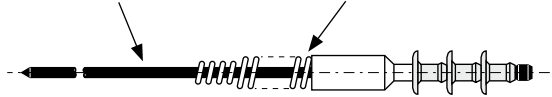

Mandrel / Aiguille / Nietdorn Spring / Ressort d'aiguille / Nietdornfeder
Mandrino / Mandril Molla / Muelle

ø nom.		Description Description Beschreibung Descrizione Descripción 2)	ø H	P max.	Standard Nose Equipment Nez de pose Standard Standard-Mundstück Testata Standard Boquilla Estándar		Long Nose Equipment Nez de pose Long Langes Mundstück Testata Lunga Boquilla Larga	
					Mandrel Part No/ref	Spring Part No/ref	Mandrel Part No/ref	Spring Part No/ref
1.6 ¹⁾ (1/16")	as rec.	Standard green	1.30	9.01	07154-06602	07154-06802	N/A	N/A
	+ 0.10	1. oversize yellow	1.43	9.67	07155-06702			
2.4 (3/32")	as rec.	Standard green	1.93	8.97	07150-06603	07150-06803	07150-07603	07150-07803
	+ 0.10	1. oversize yellow	2.06	12.14	07150-06703		07150-07703	
3.2 (1/8")	as rec.	Standard green	2.49	15.06	07150-06604	07150-06804	07150-07604	07150-07804