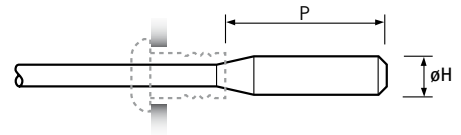

Mandrel / Aiguille / Nietdorn Spring / Ressort d'aiguille / Nietdornfeder
Mandrino / Mandril Molla / Muelle

ø nom.		Description Description Beschreibung Descrizione Descripción 2)	ø H	P max.	Standard Nose Equipment Nez de pose Standard Standard-Mundstück Testata Standard Boquilla Estándar		Long Nose Equipment Nez de pose Long Langes Mundstück Testata Lunga Boquilla Larga	
					Mandrel Part No/ref	Spring Part No/ref	Mandrel Part No/ref	Spring Part No/ref
1.6 ¹⁾ (1/16")	as rec.	Standard green	1.30	9.01	07154-06602	07154-06802	N/A	N/A
	+ 0.10	1. oversize yellow	1.43	9.67	07155-06702			
2.4 (3/32")	as rec.	Standard green	1.93	8.97	07150-06603	07150-06803	07150-07603	07150-07803
	+ 0.10	1. oversize yellow	2.06	12.14	07150-06703		07150-07703	
3.2 (1/8")	as rec.	Standard green	2.49	15.06	07150-06604	07150-06804	07150-07604	07150-07804

all dimensions in mm / en millimètres / alle Maße in mm / in millimetri / en milímetros

1) Installation only with handtool type 7536 / Outil de pose model 7536 seulement / Verarbeitung nur mit Druckluftgerät Typ 7536
Piazzamento solo con attrezzo modello 7536 / Colocación solo con máquina modelo 7536